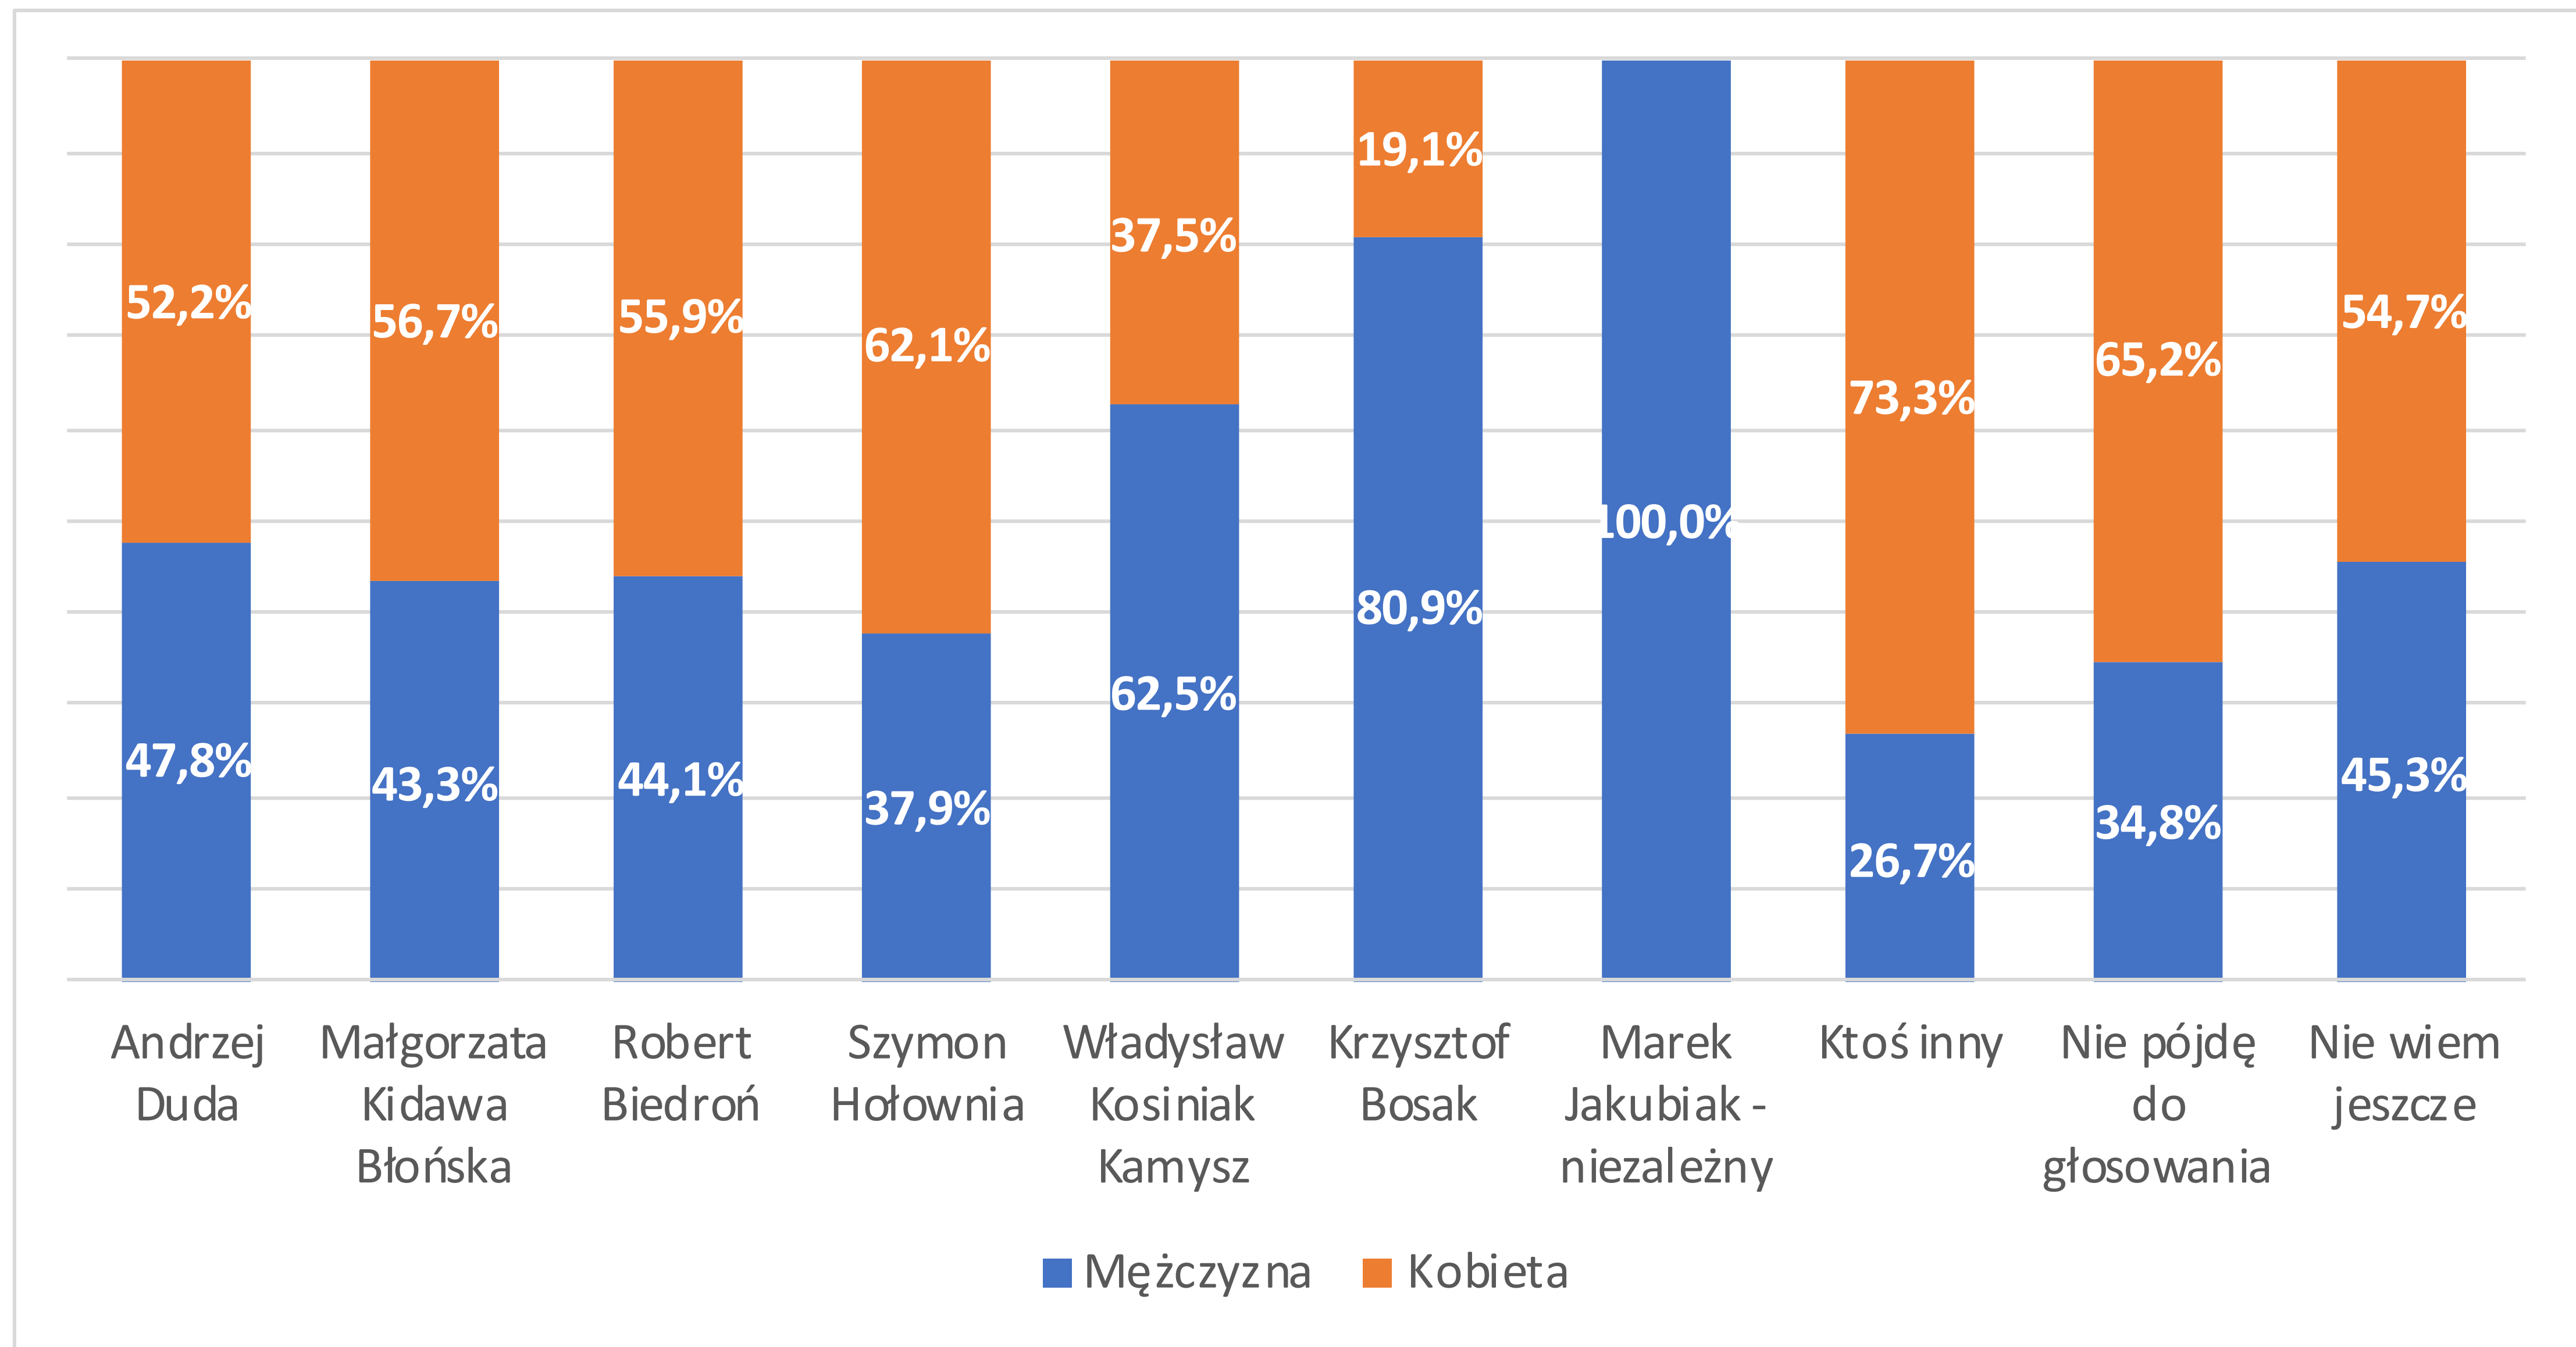

ELEKTORATY PARTII A PŁEĆ

ELEKTORAT KANDYDATÓW NA PREZYDENTA A PŁEĆ

JAK ROZŁOŻYŁYBY SIĘ GŁOSY WG PŁĘCI?

KANDYDAGI WEWNĄTRZ GRUPY WIEKOWEJ

ELEKTORATY WG WIEKU