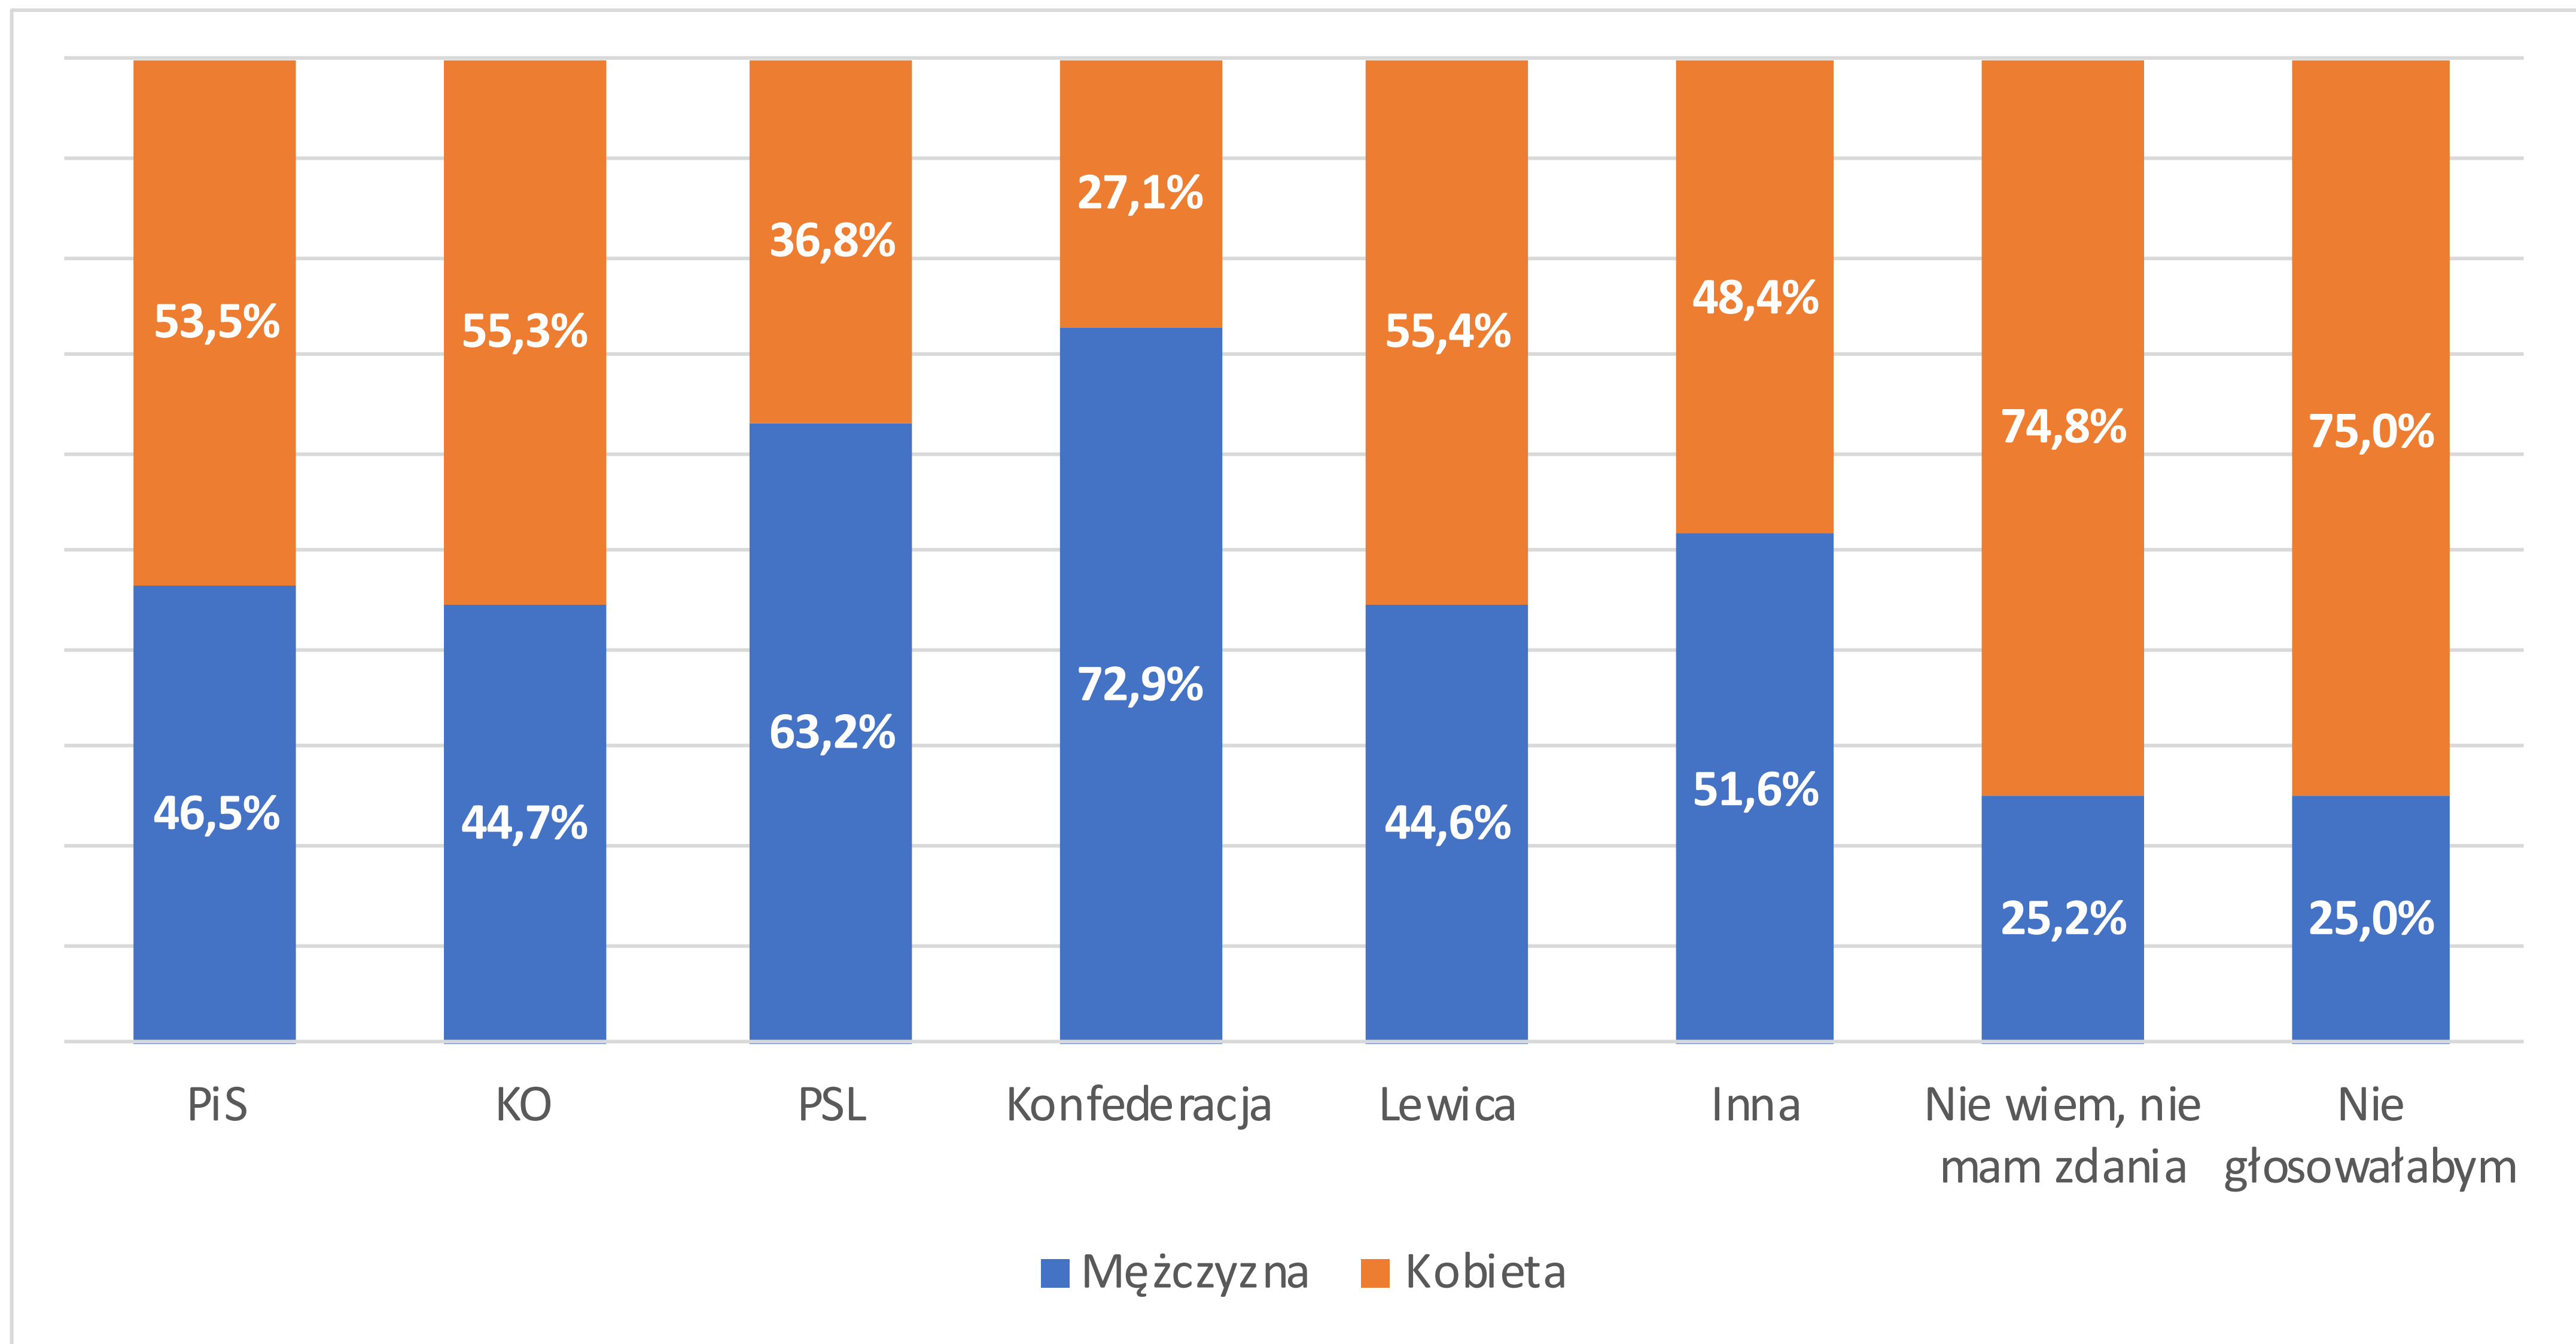

ELEKTORATY PARTII A PŁEĆ

ELEKTORAT KANDYDATÓW NA PREZYDENTA A PŁEĆ

JAK ROZŁOŻYŁYBY SIĘ GŁOSY WG PŁĘCI?

KANDYDAGI WEWNĄTRZ GRUPY WIEKOWEJ

ELEKTORATY WG WIEKU