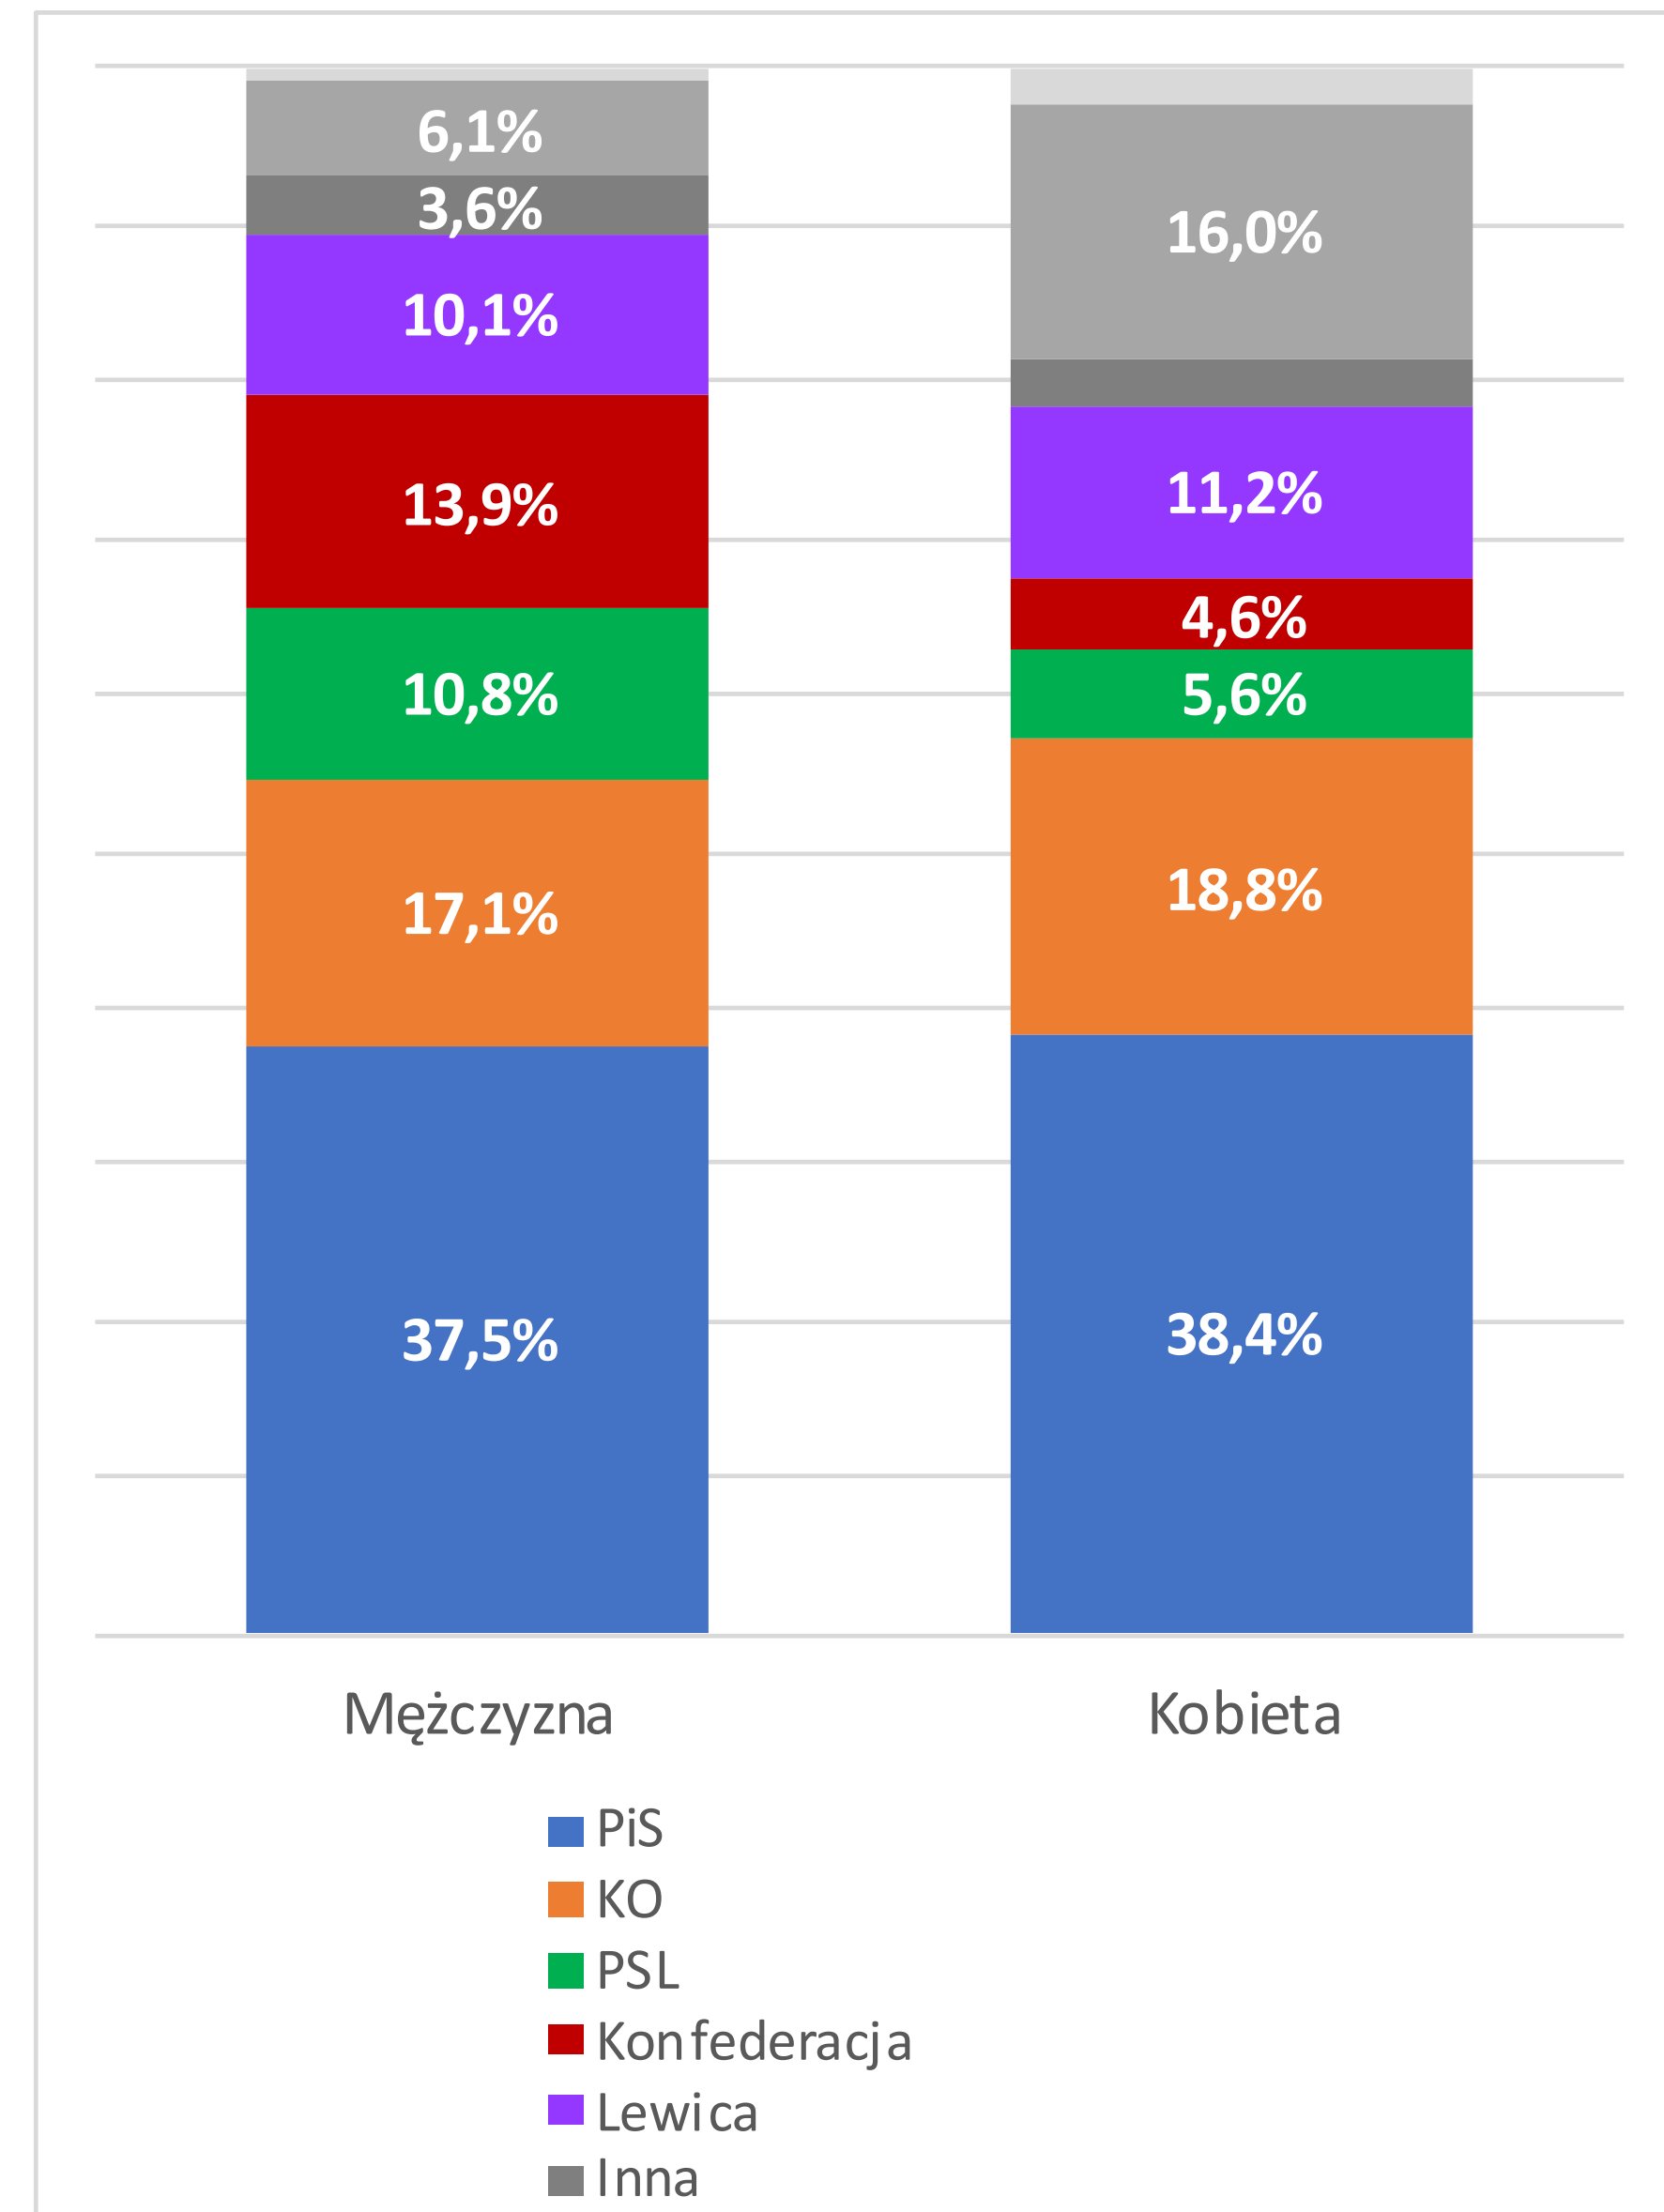

ELEKTORATY PARTII A PŁEĆ

ELEKTORAT KANDYDATÓW NA PREZYDENTA A PŁEĆ

JAK ROZŁOŻYŁYBY SIĘ GŁOSY WG PŁĘCI?

KANDYDAGI WEWNĄTRZ GRUPY WIEKOWEJ

ELEKTORATY WG WIEKU