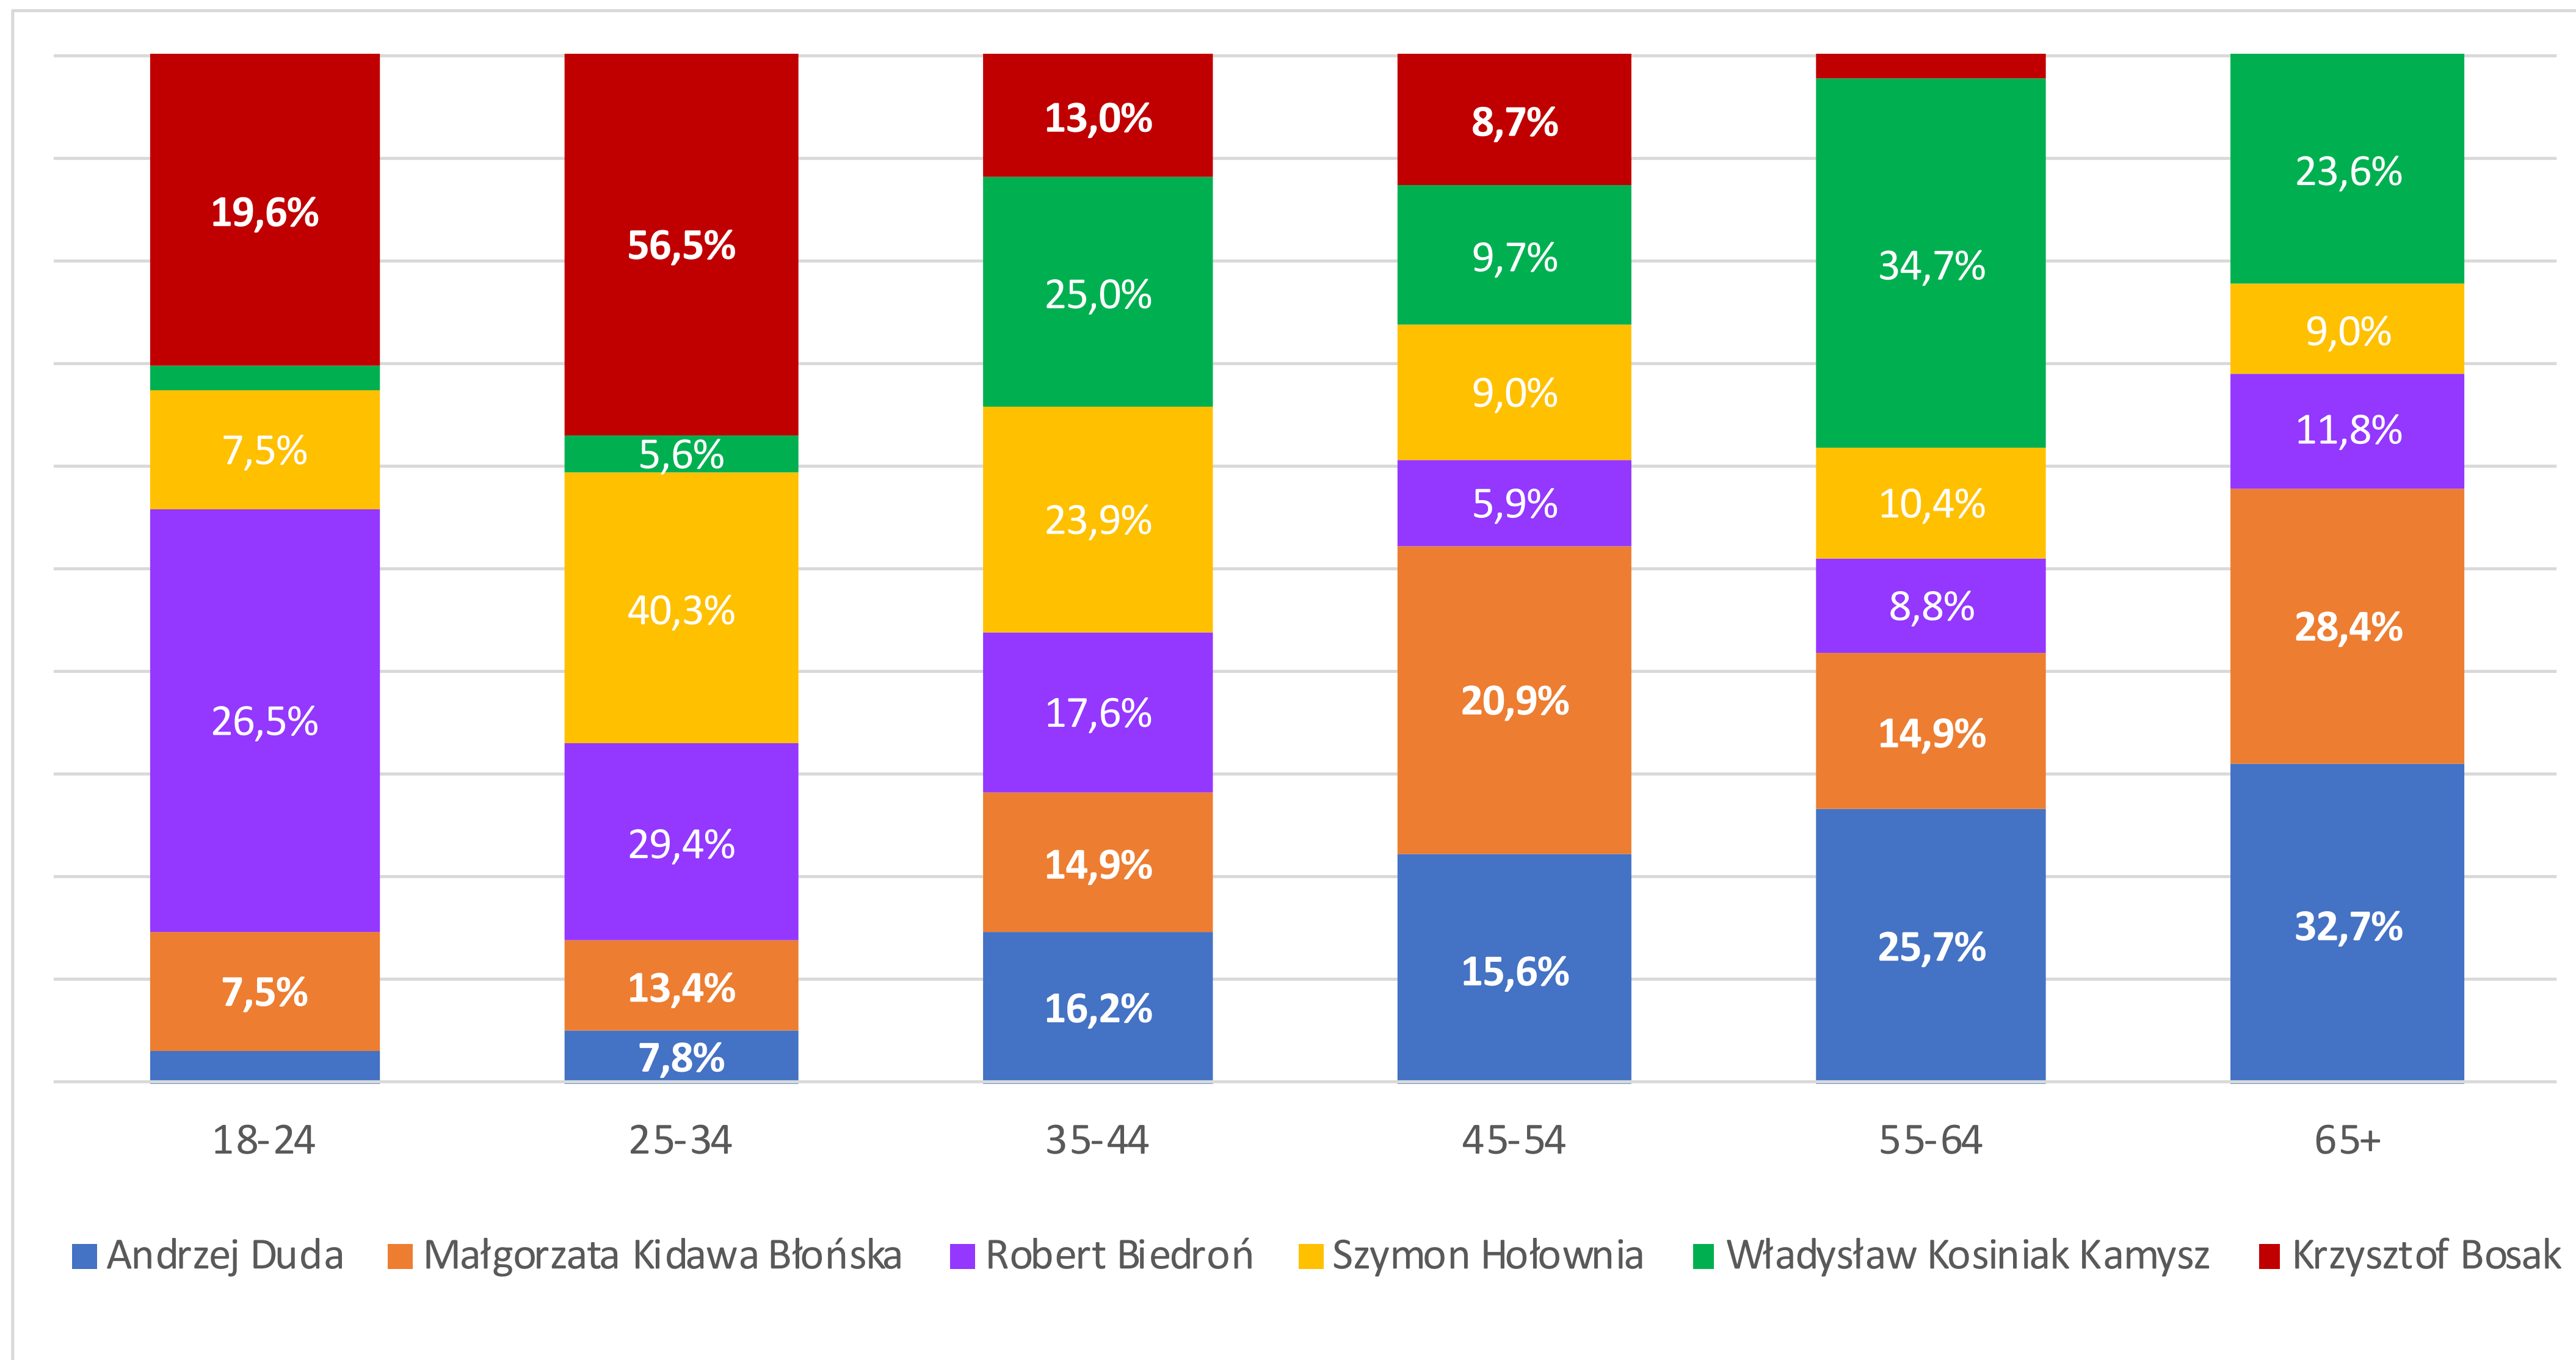

ELEKTORATY PARTII A PŁEĆ

ELEKTORAT KANDYDATÓW NA PREZYDENTA A PŁEĆ

JAK ROZŁOŻYŁYBY SIĘ GŁOSY WG PŁĘCI?

KANDYDAGI WEWNĄTRZ GRUPY WIEKOWEJ

ELEKTORATY WG WIEKU