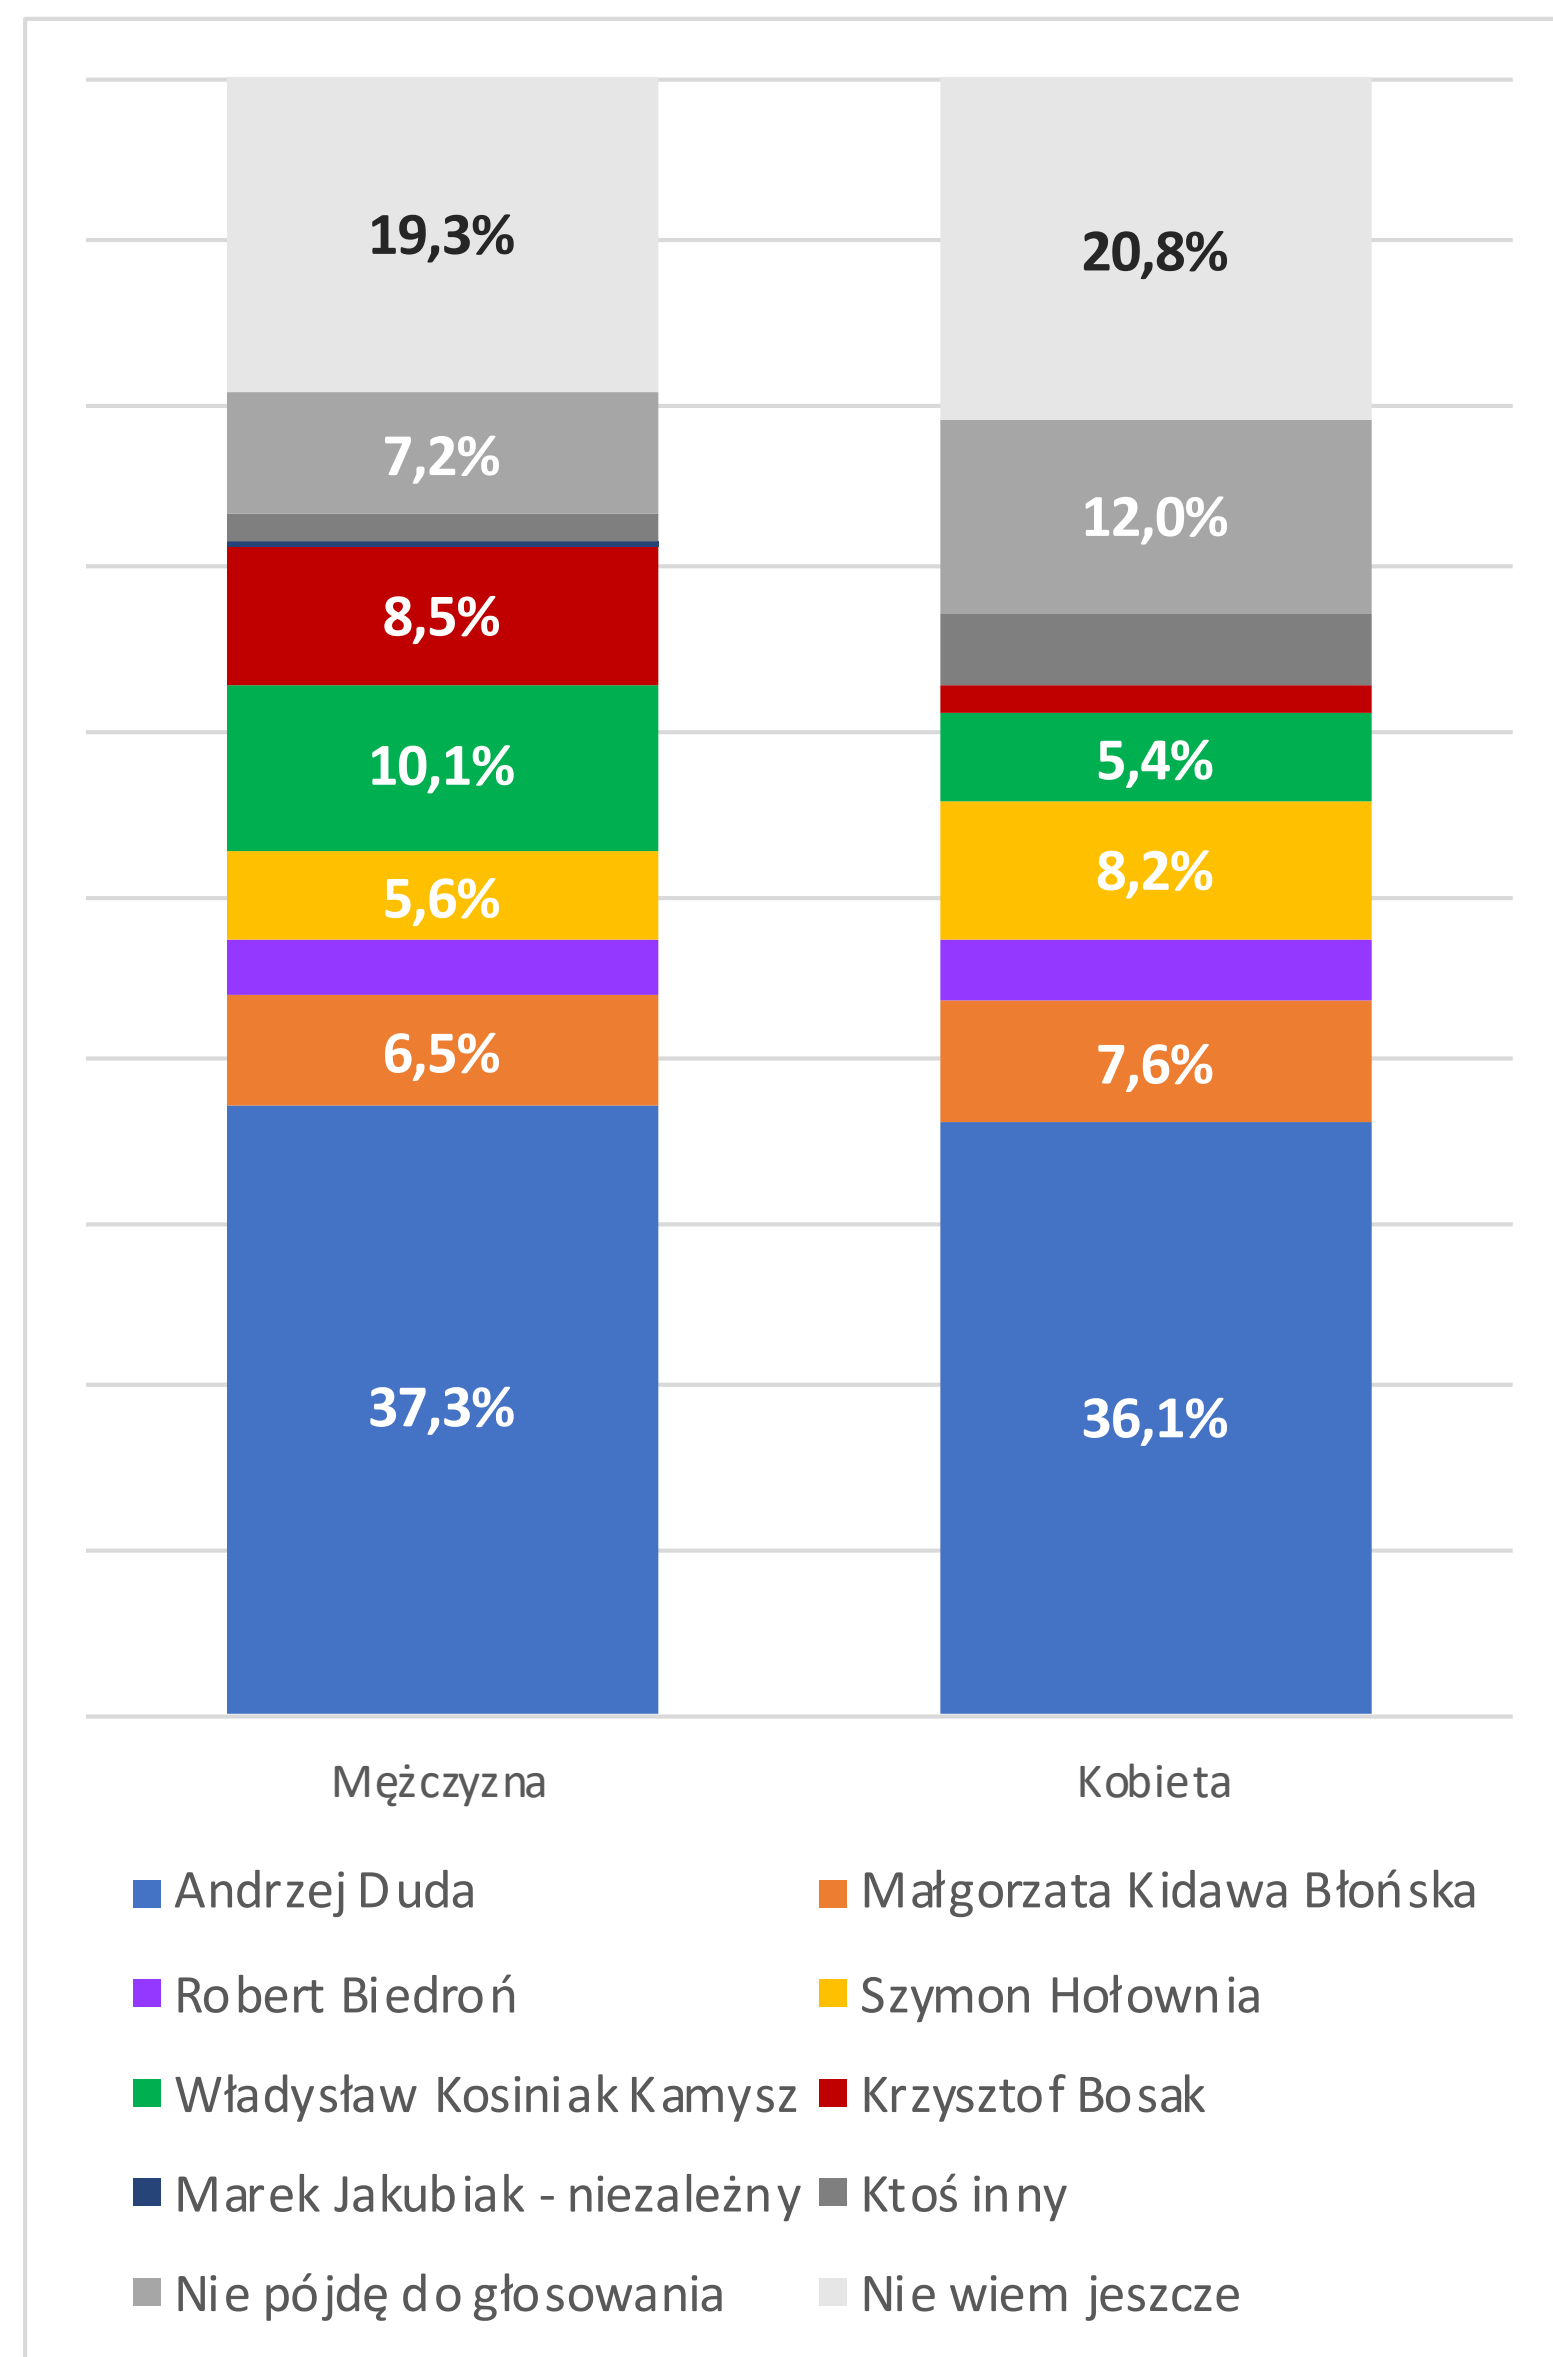

ELEKTORATY PARTII A PŁEĆ

ELEKTORAT KANDYDATÓW NA PREZYDENTA A PŁEĆ

JAK ROZŁOŻYŁYBY SIĘ GŁOSY WG PŁĘCI?

KANDYDAGI WEWNĄTRZ GRUPY WIEKOWEJ

ELEKTORATY WG WIEKU